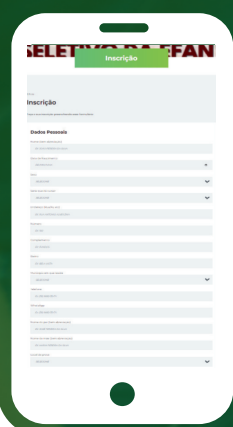

PROCESSO SELETIVO DA EFAN

VAGAS PARA 2025: Ensino Fundamental: 8º, 9º ano | Ensino Médio: 1º ano e EJA

Ensino Fundamental, Médio integrado aos Cursos Técnicos e EJA Profissionalizante.

O aluno pode escolher: Técnico em Administração ou Agropecuária.

Faça já, a sua inscrição:

Acesse o site: EFAN.COM.BR

Clique na opção “inscrição cursos técnicos” e preencha o formulário com suas informações.

Esse local é direcionado para alunos que desejam vagas para 8º e 9º ano do ensino fundamental e 1º ano do ensino médio.